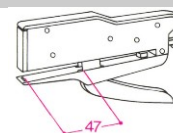

#### Caratteristiche tecnico/funzionali:

- **Cucitura:**

- **Punti:**

6/4

6/6

- **Punti "ZENITH" art.:**

130/E - 130/Z  
130/LM - 130/LL

130/Z 6

- **Colori:**

TRICOLORE

(colori della bandiera italiana)

- **Confezione:**

astuccio contenente una cucitrice e una scatola di punti "ZENITH" art. 130/E

- **Dimensioni astuccio:**

cm 15,4 x 8,7 x 1,6

- **Peso:**