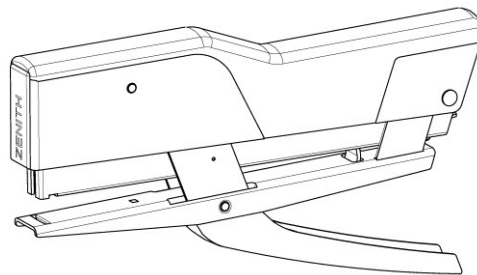

CUCITRICE A PINZA "ZENITH" 590 FUN

Caratteristiche costruttive:

- corpo della cucitrice e parti meccaniche in metallo
- cappuccio trasparente colorato in plastica ABS antiurto
- verniciatura con smalti senza piombo ad alte caratteristiche di resistenza all'usura ed alla corrosione

Caratteristiche tecnico/funzionali:

• Cucitura:		
• Punti:	6/4	6/6
• Punti "ZENITH" art.:	130/E - 130/Z 130/LM - 130/LL	130/Z 6
• Capacità di carica:	200	200
• Numero max fogli cucibili (80 g/mq):	15	30

- **Profondità max di cucitura:** 46 mm

- **Colori:** Rosso trasp. /bianco - Giallo trasp. /bianco
Verde trasp. /bianco - Blu trasp. /bianco
Viola trasp. /bianco

- **Confezione:** astuccio contenente una cucitrice e una scatola di punti "ZENITH" art. 130/E

- **Dimensioni cartone:** cm 35 x 37 x 22 (AxBxC)

- **Peso cartone:** 14,5 Kg.

Sistema di caricamento dei punti: dall'alto, abbassando la maniglia e sollevando il cappuccio.

Dispositivo brevettato anti-inceppamento: