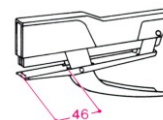

CUCITRICE A PINZA "ZENITH" 590 FUN

Caratteristiche costruttive:

- corpo della cucitrice e parti meccaniche in metallo
- cappuccio trasparente colorato in plastica ABS antiurto
- verniciatura con smalti senza piombo ad alte caratteristiche di resistenza all'usura ed alla corrosione

Caratteristiche tecnico/funzionali:

• Cucitura:		
• Punti:	6/4	6/6
• Punti "ZENITH" art.:	130/E - 130/Z 130/LM - 130/LL	130/Z 6
• Capacità di carica:	200	200
• Numero max fogli cucibili (80 g/mq):	15	30

- **Profondità max di cucitura:** 46 mm

- **Colori:** Rosso trasp. /bianco - Giallo trasp. /bianco
Verde trasp. /bianco - Blu trasp. /bianco
Viola trasp. /bianco

- **Confezione:** astuccio contenente una cucitrice e una scatola di punti "ZENITH" art. 130/E

- **Dimensioni astuccio:** cm 16 x 9 x 2,4

- **Peso:** 187 g (netto) / 230 g (con imballaggio immediato compresa una scatola di punti "ZENITH" art. 130/E)

- **N. pezzi per cartone:** 60 (confezionati in pacchi da 10 pezzi)