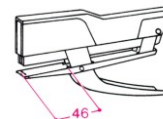

## Caratteristiche tecnico/funzionali:

• <b>Cucitura:</b>		
• <b>Punti:</b>	6/4	6/6
• <b>Punti "ZENITH" art.:</b>	130/E - 130/Z 130/LM - 130/LL	130/Z 6
• <b>Capacità di carica:</b>	200	200
• <b>Numero max fogli cucibili (80 g/mq):</b>	15	30

- **Profondità max di cucitura:** 46 mm

- **Colori:** Cappuccio rosso, particolari in metallo giallo, verde, blu
- **Confezione:** astuccio contenente una cucitrice e una scatola di punti "ZENITH" art. 130/E
- **Dimensioni astuccio:** cm 16 x 9 x 2,4
- **Peso:** 187 g (netto) / 230 g (con imballaggio immediato compresa una scatola di punti "ZENITH" art. 130/E)
- **N. pezzi per cartone:** 60 (confezionati in pacchi da 10 pezzi)
- **Dimensioni cartone:** cm 35 x 37 x 22 (AxBxC)
- **Peso cartone:** 14,5 Kg.