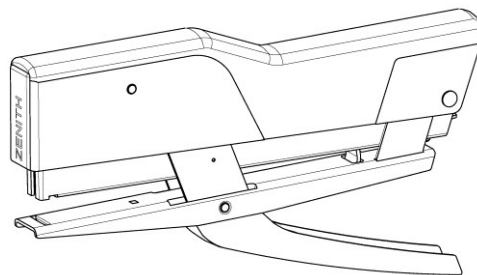

## Caratteristiche costruttive:

- corpo della cucitrice e parti meccaniche in metallo
- cappuccio in plastica ABS antiurto
- verniciatura con smalti senza piombo ad alte caratteristiche di resistenza all'usura ed alla corrosione

## Caratteristiche tecnico/funzionali:

• <b>Cucitura:</b>		
• <b>Punti:</b>	6/4	6/6
• <b>Punti "ZENITH" art.:</b>	130/E - 130/Z 130/LM - 130/LL	130/Z 6
• <b>Capacità di carica:</b>	200	200
• <b>Numero max fogli cucibili (80 g/mq):</b>	15	30

- **Profondità max di cucitura:** 46 mm

- **Colori:** Cappuccio rosso, particolari in metallo giallo, verde, blu
- **Confezione:** astuccio contenente una cucitrice e una scatola di punti "ZENITH" art. 130/E
- **Dimensioni astuccio:** cm 16 x 9 x 2,4
- **Peso:** 187 g (netto) / 230 g (con imballaggio immediato compresa una scatola di punti "ZENITH" art. 130/E)
- **N. pezzi per cartone:** 60 (confezionati in pacchi da 10 pezzi)
- **Dimensioni cartone:** cm 35 x 37 x 22 (AxBxC)
- **Peso cartone:** 14,5 Kg.