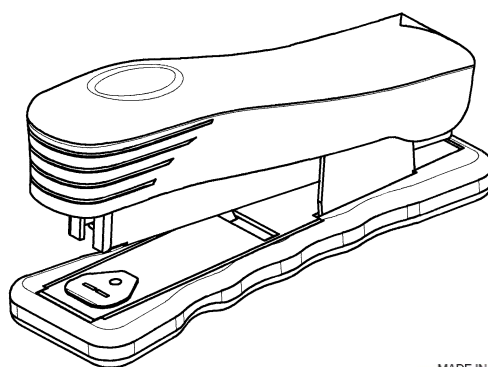

# CUCITRICE DA TAVOLO "ZENITH" 501

## Caratteristiche costruttive:

- corpo e parti meccaniche in metallo
- base in plastica antiscivolo
- cappuccio in ABS antiurto

## Caratteristiche tecnico/funzionali:

• Cucitura:		
• Punti:	24/6	26/6
• Punti "ZENITH" art.:	515-115	512-112
• Capacità di carica:	100	150
• Numero max fogli cucibili (80 g/mq):	20 (punti 24/6 e 26/6)	

- Profondità max di cucitura: 70 mm

- Colori: NERO - ROSSO - VERDE  
ROSSO TRASP. - BLU TRASP. - GIALLO TRASP.

- Confezione: astuccio contenente una cucitrice e una scatola di punti "ZENITH" art.112/Z

- Dimensioni astuccio: cm 14,5 x 5,3 x 6,7