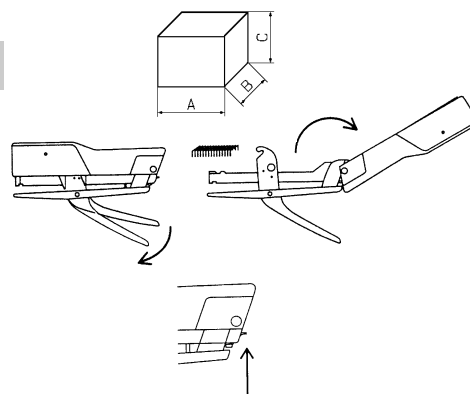

## Caratteristiche costruttive:

- corpo della cucitrice e parti meccaniche in metallo
- cappuccio in plastica ABS antiurto
- verniciatura con smalti senza piombo ad alte caratteristiche di resistenza all'usura ed alla corrosione

## Caratteristiche tecnico/funzionali:

• <b>Cucitura:</b>		
• <b>Punti:</b>	6/4	6/6
• <b>Punti "ZENITH" art.:</b>	130/E - 130/Z 130/LM - 130/LL	130/Z 6
• <b>Capacità di carica:</b>	200	200
• <b>Numero max fogli cucibili (80 g/mq):</b>	15	30

- **Profondità max di cucitura:** 46 mm

- **Colori:** Cappuccio rosso, particolari in metallo giallo, verde, blu
- **Confezione:** astuccio contenente una cucitrice e una scatola di punti "ZENITH" art. 130/E
- **Dimensioni astuccio:** cm 16 x 9 x 2,4
- **Peso:** 187 g (netto) / 230 g (con imballaggio immediato compresa una scatola di punti "ZENITH" art. 130/E)
- **N. pezzi per cartone:** 60 (confezionati in pacchi da 10 pezzi)
- **Dimensioni cartone:** cm 35 x 37 x 22 (AxBxC)
- **Peso cartone:** 14,5 Kg.

**Sistema di caricamento dei punti:** dall'alto, abbassando la maniglia e sollevando il cappuccio.