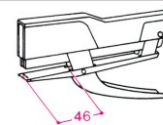

## Caratteristiche tecnico/funzionali:

• <b>Cucitura:</b>		
• <b>Punti:</b>	6/4	6/6
• <b>Punti "ZENITH" art.:</b>	130/E - 130/Z 130/LM - 130/LL	130/Z 6
• <b>Capacità di carica:</b>	200	200
• <b>Numero max fogli cucibili (80 g/mq):</b>	15	30

- **Profondità max di cucitura:** 46 mm

- **Colori:** Cappuccio rosso, particolari in metallo giallo, verde, blu
- **Confezione:** astuccio contenente una cucitrice e una scatola di punti "ZENITH" art. 130/E
- **Dimensioni astuccio:** cm 16 x 9 x 2,4
- **Peso:** 187 g (netto) / 230 g (con imballaggio immediato compresa una scatola di punti "ZENITH" art. 130/E)
- **N. pezzi per cartone:** 60 (confezionati in pacchi da 10 pezzi)
- **Dimensioni cartone:** cm 35 x 37 x 22 (AxBxC)
- **Peso cartone:** 14,5 Kg.