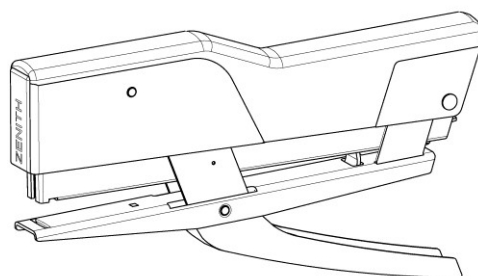

## Caratteristiche costruttive:

- corpo della cucitrice e parti meccaniche in metallo
- cappuccio in plastica ABS antiurto
- verniciatura con smalti senza piombo ad alte caratteristiche di resistenza all'usura ed alla corrosione

## Caratteristiche tecnico/funzionali:

• <b>Cucitura:</b>		
• <b>Punti:</b>	6/4	6/6
• <b>Punti "ZENITH" art.:</b>	130/E - 130/Z 130/LM - 130/LL	130/Z 6
• <b>Capacità di carica:</b>	200	200
• <b>Numero max fogli cucibili (80 g/mq):</b>	15	30

- **Profondità max di cucitura:** 46 mm

- **Colori:** Cappuccio rosso, particolari in metallo giallo, verde, blu
- **Confezione:** astuccio contenente una cucitrice e una scatola di punti "ZENITH" art. 130/E
- **Dimensioni astuccio:** cm 16 x 9 x 2,4
- **Peso:** 187 g (netto) / 230 g (con imballaggio immediato compresa una scatola di punti "ZENITH" art. 130/E)
- **N. pezzi per cartone:** 60 (confezionati in pacchi da 10 pezzi)
- **Dimensioni cartone:** cm 35 x 37 x 22 (AxBxC)
- **Peso cartone:** 14,5 Kg.