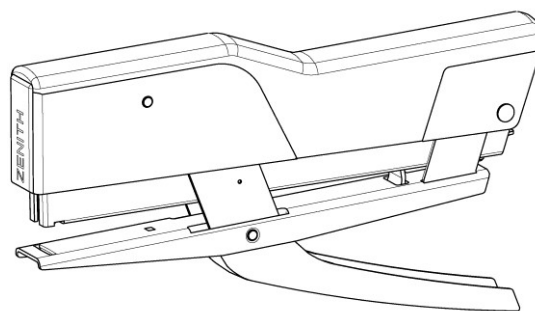

CUCITRICE A PINZA "ZENITH" 595

Caratteristiche costruttive:

- corpo della cucitrice e parti meccaniche in metallo
- cappuccio in plastica ABS antiurto
- verniciatura con smalti senza piombo ad alte caratteristiche di resistenza all'usura ed alla corrosione

Caratteristiche tecnico/funzionali:

• Cucitura:		
• Punti:	24/6 - 24/8	26/6 - 26/8
• Punti "ZENITH" art.:	515 - 115	512 - 112
• Capacità di carica:	200	250
• Numero max fogli cucibili (80 g/mq):	20 (punti 24/6 e 26/6)	35 (punti 24/8 e 26/8)

- **Profondità max di cucitura:** 71 mm

• Colori:	NERO - ROSSO/BEIGE
• Confezione:	astuccio contenente una cucitrice e una scatola di punti "ZENITH" art. 515
• Dimensioni astuccio:	cm 20 x 10,5 x 2,8
• Peso:	313 g (netto) / 400 g (con imballaggio immediato, compresa una scatola di punti "ZENITH" art.515)
• N. pezzi per cartone:	30 (confezionati in pacchi da 5 pezzi)
• Dimensioni cartone:	cm 34 x 30,5 x 23 (AxBxC)
• Peso cartone:	13 Kg.

Note descrittive:

La cucitrice a pinza "ZENITH" 595 unisce doti di grande robustezza a leggerezza e maneggevolezza non comuni per una cucitrice adatta a lavori anche di un certo impegno, risultando ideale per un pratico e facile impiego da parte di ogni utilizzatore.