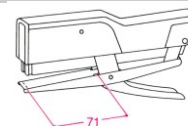

CUCITRICE A PINZA "ZENITH" 595

Caratteristiche costruttive:

- corpo della cucitrice e parti meccaniche in metallo
- cappuccio in plastica ABS antiurto
- verniciatura con smalti senza piombo ad alte caratteristiche di resistenza all'usura ed alla corrosione

Caratteristiche tecnico/funzionali:

• Cucitura:		
• Punti:	24/6 - 24/8	26/6 - 26/8
• Punti "ZENITH" art.:	515 - 115	512 - 112
• Capacità di carica:	200	250
• Numero max fogli cucibili (80 g/mq):	20 (punti 24/6 e 26/6)	35 (punti 24/8 e 26/8)

- **Profondità max di cucitura:** 71 mm

• Colori:	NERO - ROSSO/BEIGE
• Confezione:	astuccio contenente una cucitrice e una scatola di punti "ZENITH" art. 515
• Dimensioni astuccio:	cm 20 x 10,5 x 2,8
• Peso:	313 g (netto) / 400 g (con imballaggio immediato, compresa una scatola di punti "ZENITH" art.515)
• N. pezzi per cartone:	30 (confezionati in pacchi da 5 pezzi)
• Dimensioni cartone:	cm 34 x 30,5 x 23 (AxBxC)
• Peso cartone:	13 Kg.

In più: il funzionamento è reso agevole dall'adozione del sistema di caricamento dei punti dall'alto, semplicemente sollevando il cappuccio; **unica** nel suo genere "ZENITH" 595 può cucire indifferentemente e sempre perfettamente anche spessori di carta di una certa consistenza, utilizzando ben quattro standard di punti: 24/6 - 24/8 (capacità di carica 200 punti), 26/6 - 26/8 (capacità di carica 250 punti). Eccezionalmente dolce è il funzionamento, in particolare utilizzando i punti 26/6 - 26/8.