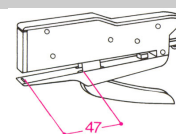

Caratteristiche tecnico/funzionali:

- **Cucitura:**

- **Punti:**

6/4

6/6

- **Punti "ZENITH" art.:**

130/E - 130/Z
130/LM - 130/LL

130/Z 6

- **Capacità di carica:**

100

100

- **Numero max fogli cucibili (80 g/mq):**

15

30

- **Profondità max di cucitura:**

47 mm

- **Colori:**

ROSA - GIALLO - AZZURRO

- **Confezione:**

astuccio contenente una cucitrice e
una scatola di punti "ZENITH" art. 130/E

- **Dimensioni astuccio:**

cm 15,4 x 8,7 x 1,6

- **Peso:**

240 g (netto) / 285 g (con imballaggio immediato
compresa una scatola di punti "ZENITH" art. 130/E)

La cucitrice "ZENITH" 548/E Pastel può cucire anche con i punti "ZENITH" art.130/Z6 (lunghezza gambine 6 mm) fino ad uno spessore di 30 fogli!

Sicurezza prodotto (Regolamento (UE) 2023/988):

Rischi

- Remoto rischio di schiacciamento nella zona di cucitura;
- Remoto rischio di essere colpiti dallo spingipunti qualora lo stesso venga inserito con la cucitrice contenente già un quantitativo di punti maggiore di 100 (2 blocchetti).