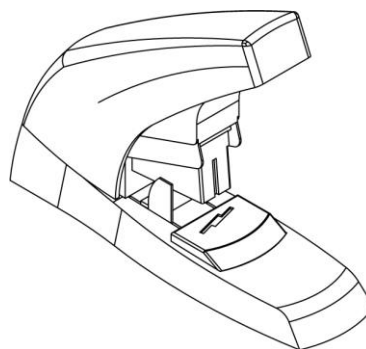

# CUCITRICE PER PICCOLI E ALTI SPESSORI (PUNTO PIATTO) "MAX" Vaimo 80

## Caratteristiche costruttive:

- corpo in metallo
- base antiscivolo e maniglia in ABS antiurto

## Caratteristiche tecnico/funzionali:

• <b>Cucitura:</b>	 Punto Piatto
• <b>Punti:</b>	N. 11
• <b>Punti "MAX" art.:</b>	11-80
• <b>Capacità di carica:</b>	100
• <b>Numero fogli cucibili (60 g/mq):</b>	da 2 a 80
• <b>Profondità max di cucitura:</b>	30 mm
• <b>Colore:</b>	ROSSO/NERO – BIANCO/BLU
• <b>Confezione:</b>	astuccio contenente una cucitrice e una scatola di punti "MAX" Art. 11-80 (No. 11)
• <b>Dimensioni astuccio:</b>	cm 21 x 6,5 x 9
• <b>Peso:</b>	682 g (netto) / 792 g (con imballaggio immediato)

**Sistema di caricamento dei punti:** avancarica, premendo il pulsante sul retro della cucitrice.

**In più:** La regolazione della profondità di cucitura è garantita dall'utilizzo del pratico cursore di riferimento scorrevole sulla base della cucitrice.