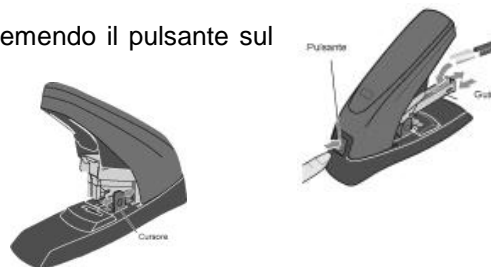

# CUCITRICE PER PICCOLI E ALTI SPESSORI (PUNTO PIATTO) "MAX" Vaimo 80

## Caratteristiche costruttive:

- corpo in metallo
- base antiscivolo e maniglia in ABS antiurto

## Caratteristiche tecnico/funzionali:

• <b>Cucitura:</b>	 Punto Piatto
• <b>Punti:</b>	N. 11
• <b>Punti "MAX" art.:</b>	11-80
• <b>Capacità di carica:</b>	100
• <b>Numero fogli cucibili (60 g/mq):</b>	da 2 a 80
• <b>Profondità max di cucitura:</b>	30 mm
• <b>Colore:</b>	ROSSO/NERO – BIANCO/BLU
• <b>Confezione:</b>	astuccio contenente una cucitrice e una scatola di punti "MAX" Art. 11-80 (No. 11)
• <b>Dimensioni astuccio:</b>	cm 21 x 6,5 x 9
• <b>Peso:</b>	682 g (netto) / 792 g (con imballaggio immediato)

**Sistema di caricamento dei punti:** avancarica, premendo il pulsante sul retro della cucitrice.

**In più:** La regolazione della profondità di cucitura è garantita dall'utilizzo del pratico cursore di riferimento scorrevole sulla base della cucitrice.